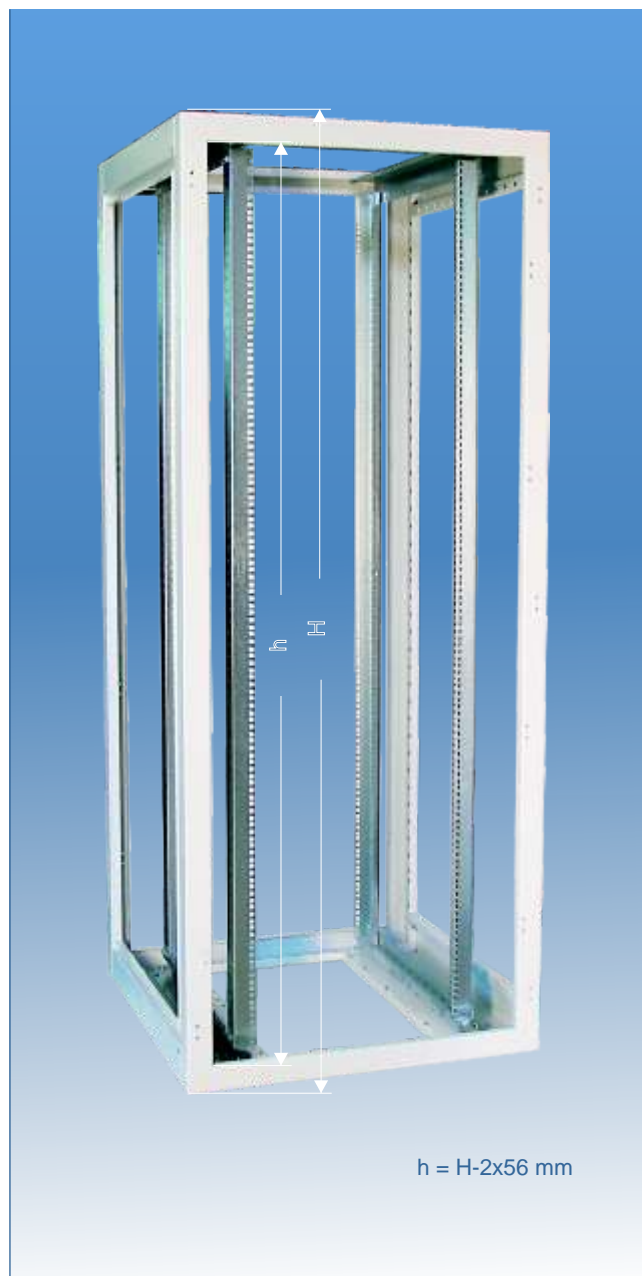

Grundgestell

zerlegbar, bestehend aus: Front- und Rückrahmen und je 4 Stück Koppelwinkeln, Tiefenschienen, Rasterschienen

Oberfläche: pulverbeschichtet RAL 7035

Größe	Höhe*	Tiefe	Bestellnummer	
			Breite 600	Breite 800
17 HE	900	600	EG 1744	EG 1754
22 HE	1100		EG 2244	EG 2254
26 HE	1300		EG 2644	EG 2654
33 HE	1600		EG 3344	EG 3354
37 HE	1800		EG 3744	EG 3754
42 HE	2000		EG 4244	EG 4254
46 HE	2200		EG 4644	EG 4654
17 HE	900	800	EG 1745	EG 1755
22 HE	1100		EG 2245	EG 2255
26 HE	1300		EG 2645	EG 2655
33 HE	1600		EG 3345	EG 3355
37 HE	1800		EG 3745	EG 3755
42 HE	2000		EG 4245	EG 4255
46 HE	2200		EG 4645	EG 4655
17 HE	900	900	EG 1747	EG 1757
22 HE	1100		EG 2247	EG 2257
26 HE	1300		EG 2647	EG 2657
33 HE	1600		EG 3347	EG 3357
37 HE	1800		EG 3747	EG 3757
42 HE	2000		EG 4247	EG 4257
46 HE	2200		EG 4647	EG 4657
17 HE	900	1000	EG 1748	EG 1758
22 HE	1100		EG 2248	EG 2258
26 HE	1300		EG 2648	EG 2658
33 HE	1600		EG 3348	EG 3358
37 HE	1800		EG 3748	EG 3758
42 HE	2000		EG 4248	EG 4258
46 HE	2200		EG 4648	EG 4658
17 HE	900	1200	EG 17412	EG 17512
22 HE	1100		EG 22412	EG 22512
26 HE	1300		EG 26412	EG 26512
33 HE	1600		EG 33412	EG 33512
37 HE	1800		EG 37412	EG 37512
42 HE	2000		EG 42412	EG 42512
46 HE	2200		EG 46412	EG 46512

* ca. Höhe