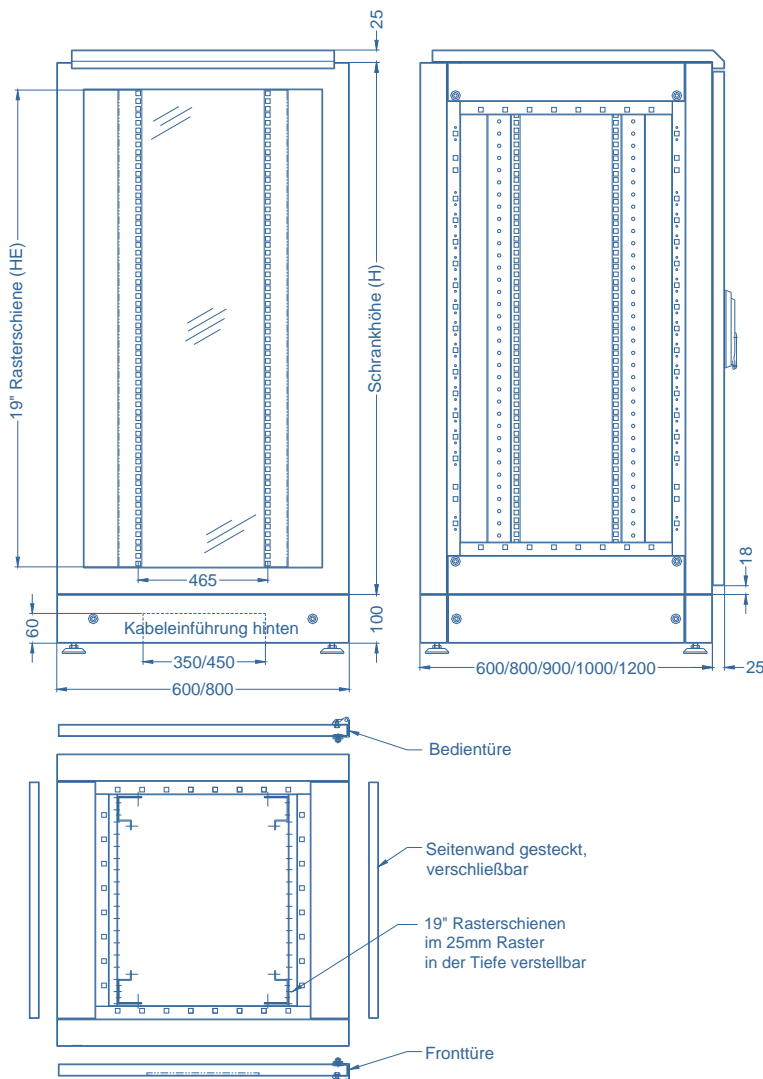

Dach mit Bürstenleiste
und Abdeckblech

dreigeteiltes Bodenblech,
passiv belüftet

19" EasyRack "EN"

EasyRack "EN" verbindet attraktives Design mit praxistgerechter Ausstattung in bester Qualität. Diese Schranklösung entspricht durch angepasste Vorbereitung und guter Installationsmöglichkeit dem Wunsch nach schneller Umsetzung eines Netz-Aufbaus.

- wechselbarer Türanschlag
- komplett demontierbar

Lieferumfang / Ausstattung

- Grundgestell mit tiefenverstellbarer 19" Ebene vorne und hinten, mit 105 mm Freiraum zu den Türen vormontiert
- Fronttür Stahlblech mit 4 mm ESG-Scheibe (parsolgrau)
- Rücktür Stahlblech
- Türverschluss mit Schwenkhebel für 40 mm PHZ, Mehrpunktverriegelung
- abnehmbare Seitenwände, verschließbar
- dreigeteiltes Bodenblech, passiv belüftet
- Dach mit Bürstenleiste und Abdeckblech, zur Lüftermontage vorbereitet
- Sockel 100 mm mit abnehmbaren Blenden und 4 Nivellierfüßen, passiv belüftet
- Schrank komplett geerdet

* ca. Höhe ohne Sockel

Ergänzen Sie bitte die Bestellnummern durch „SW“ am Ende für Farbe tiefschwarz RAL 9005,
z.B.: EasyRack „EN“ 42HE (600x600x2000) RAL 9005 = **EN 42441 SW**