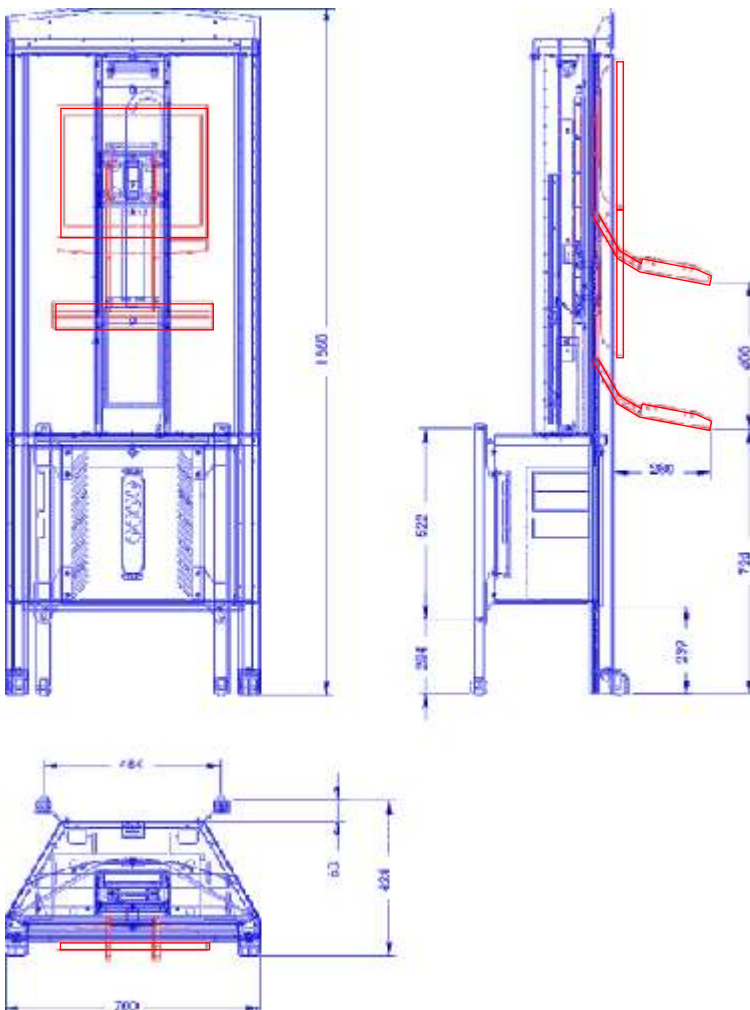

gestalterische Freiheit  
bei Gruppenbildung

**Terminal Typ Vari-Look**

Konzipiert für den Stand-Alone-Einsatz, für Anordnung in Gruppen oder zur Wandbefestigung.

Das Gerät besteht aus einem stabilen Stahlblech-Grundgestell mit abschließbarem Installationsraum für handelsüblichen PC und einer höhenverstellbaren Monitoraufnahme mit Vesa-100 Lochbild.

Für die unsichtbare Verkabelung ist ein flexibler Kabelkanal installiert.

Die Fotos zeigen eine kundenspezifische Lösung. Hier besteht die Aktivgruppe aus einem 19" LCD-Monitor und einer robusten Edelstahl tastatur im angepassten Gehäuse.

Im einfachsten Fall kommt ein handelsüblicher Touch-Screen 15" bis 19" zum Einsatz, der kundenseits zu beschaffen ist.

Die Stromversorgung erfolgt über die beiliegende 4-fach Steckdosenleiste.

		abnehmbare Blende							
		Beispiel: robuste Edelstahl tastatur mit Trackball			Rückwand			Wand- befestigung	
Aktivgruppe									
									freistehender Einsatz
Beispiel: 19" LCD-Monitor mit Lautsprecher und Abdeckblende			Installationsraum						

Lieferumfang / Ausstattung

- abnehmbare Blende am Gestellkopf
  - Installationsraum mit abschließbarer Tür, Kabeleinführungsöffnung von unten
  - Wandbefestigungslaschen
  - Füße mit Laufrollen
  - Gewicht ca. 85 kg
- Oberfläche: pulverbeschichtet  
RAL 7024 - graphitgrau  
oder zweifarbig RAL 7024 / 4002 rotviolett  
oder zweifarbig RAL 7024 / 9006 silbergrau  
(andere Farben möglich)