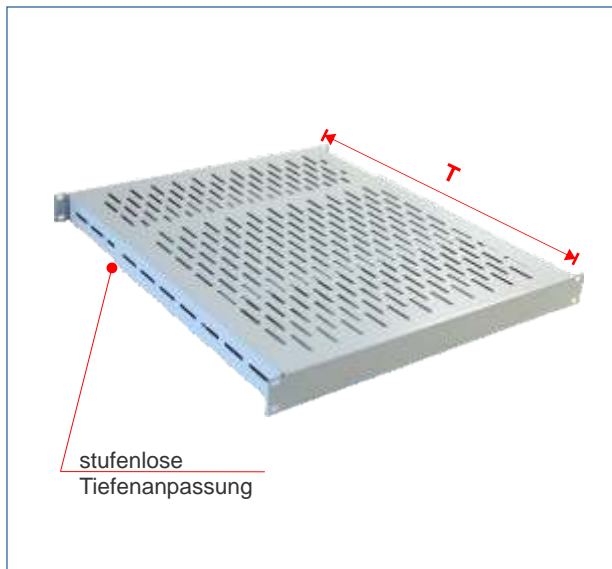

Fachboden auf Teleskopschienen

mit Frontbefestigung

- Vollauszug durch Teleskopschienen mit Auszugsanschlag
- problemlose Herausnahme über Entriegelungshebel
- Tragkraft 15 kg

Material: 1,5 mm Stahlblech

Fachboden 26 mm

mit 4-fach Befestigung

- stufenlose Tiefenanpassung (max. Einbaumaß T + 100 mm)
- Tragkraft 50 kg

Material: 1,5 mm Stahlblech

Oberfläche: pulverbeschichtet RAL 7035

Lieferung: mit Befestigungsmaterial

Tiefe	geeignet für Schrank- bzw. Gehäusetiefe	Bestellnummer	
		geschlossen	perforiert
300 mm	ab 400 mm	ZAF 11303	ZAF 11304
350 mm	ab 500 mm	ZAF 11353	ZAF 11354
500 mm	ab 800 mm	ZAF 11503	ZAF 11504
750 mm	ab 900 mm	ZAF 11753	ZAF 11754

Universeller 19" Fachboden 1 HE

mit 4-fach Befestigung

- stufenlose Tiefenanpassung
- Tragkraft 60 kg

Material: 1,5 mm Stahlblech

Oberfläche: pulverbeschichtet RAL 7035

Lieferung: mit Befestigungsmaterial

Einbaumaß T	400 - 700	600 - 900	800 - 1100
geeignet für Schranktiefe	600, 800 mm	800, 900, 1000 mm	1000, 1200 mm
perforiert	ZAF 24662	ZAF 24682	ZAF 646122