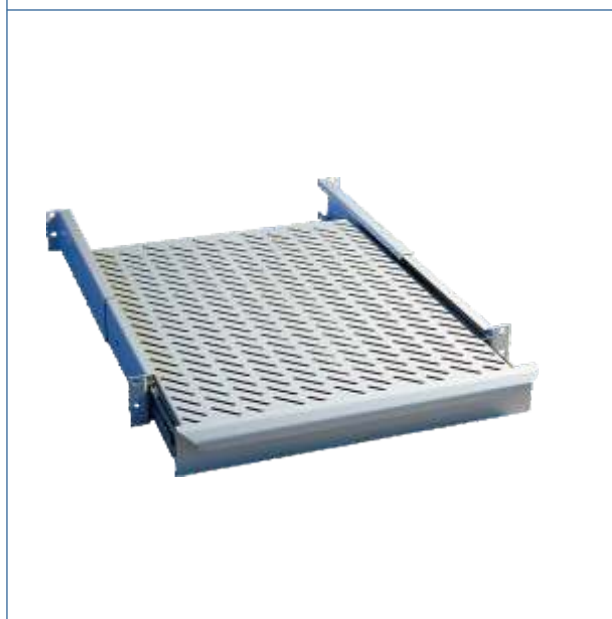

Universeller 19" Fachboden 1 HE

mit 4-fach Befestigung

- stufenlose Tiefenanpassung
- Tragkraft 60 kg

Material: 1,5 mm Stahlblech

Oberfläche: pulverbeschichtet RAL 7035

Lieferung: mit Befestigungsmaterial

Einbaumaß T	400 - 700	600 - 900	800 - 1100
geeignet für Schranktiefe	600, 800 mm	800, 900, 1000 mm	1000, 1200 mm
perforiert	ZAF 24662	ZAF 24682	ZAF 646122

Fachboden 1 HE auf Teleskopschienen

mit 4-fach Befestigung und Griffleiste

- stufenlose Tiefenanpassung
- Kugelauszug 265 mm
- Tragkraft 15 kg

Material: 1,5 mm Stahlblech

Oberfläche: pulverbeschichtet RAL 7035

Lieferung: mit Befestigungsmaterial

Auflagefläche	400 mm	500 mm
Einbaumaß	380 - 625 mm	380 - 725 mm
geeignet für Schranktiefe	600, 800 mm	800, 900 mm
perforiert	ZAF 54012	ZAF 55012
geschlossen	ZAF 54011	ZAF 55011

Fachboden 1,5 HE auf Teleskopschienen

mit 4-fach Befestigung und Griffleiste

- stufenlose Tiefenanpassung
- Kugelvollauszug
- Tragkraft 50 kg

Material: 1,5 mm Stahlblech

Oberfläche: pulverbeschichtet RAL 7035