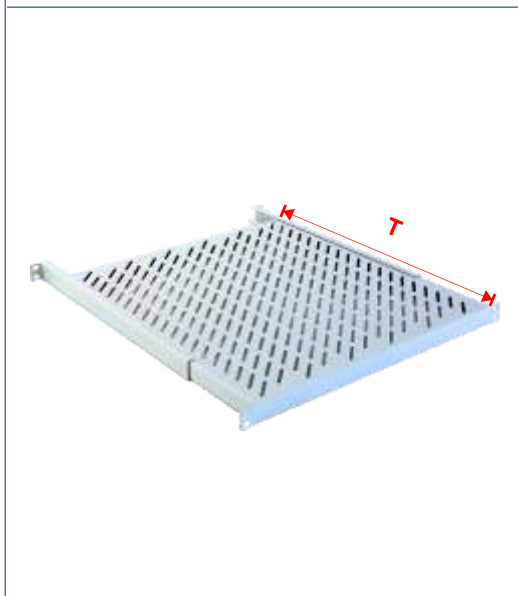

19" Fachboden

mit Frontbefestigung

- Tragkraft 15 kg

Material: 1,5 mm Stahlblech

Oberfläche: pulverbeschichtet RAL 7035

Lieferung: mit Befestigungsmaterial

Größe	Ausführung	Bestellnummer		
		T=180 mm	T=250 mm	T=350 mm
1 HE	geschlossen	ZAF 01181	ZAF 01251	ZAF 02351
2 HE			ZAF 02251	
3 HE			ZAF 03251	
1 HE	perforiert	ZAF 01182	ZAF 01252	ZAF 02352
2 HE			ZAF 02252	
3 HE			ZAF 03252	

Fachboden auf Teleskopschienen

mit Frontbefestigung

- Vollauszug durch Teleskopschienen mit Auszugsanschlag
- problemlose Herausnahme über Entriegelungshebel
- Tragkraft 15 kg

Material: 1,5 mm Stahlblech

Oberfläche: pulverbeschichtet RAL 7035

Lieferung: mit Befestigungsmaterial

Größe	Ausführung	Bestellnummer	
		T=300 mm	T=350 mm
2 HE	geschlossen	ZAF 43021	ZAF 43521
3 HE		ZAF 43031	ZAF 43531
2 HE	perforiert	ZAF 43022	ZAF 43522
3 HE		ZAF 43032	ZAF 43532

Fachboden 26 mm

mit 4-fach Befestigung

- stufenlose Tiefenanpassung (max. Einbaumaß T + 100 mm)
- Tragkraft 50 kg

Material: 1,5 mm Stahlblech

Oberfläche: pulverbeschichtet RAL 7035

Lieferung: mit Befestigungsmaterial