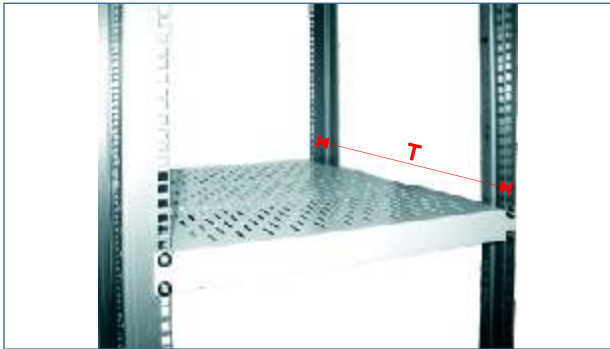

Fachboden auf Teleskopschienen

mit Frontbefestigung

- Vollauszug durch Teleskopschienen mit Auszugsanschlag
- problemlose Herausnahme über Entriegelungshebel
- Tragkraft 15 kg

Material: 1,5 mm Stahlblech
Oberfläche: pulverbeschichtet RAL 7035
Lieferung: mit Befestigungsmaterial

Größe	Ausführung	Bestellnummer	
		T=300 mm	T=350 mm
2 HE	geschlossen	ZAF 43021	ZAF 43521
3 HE		ZAF 43031	ZAF 43531
2 HE	perforiert	ZAF 43022	ZAF 43522
3 HE		ZAF 43032	ZAF 43532

Fachboden 26 mm

mit 4-fach Befestigung und stufenloser
Tiefenanpassung (max. Einbaumaß T + 100 mm)
Tragkraft 50 kg

Material: 1,5 mm Stahlblech
Oberfläche: pulverbeschichtet RAL 7035
Lieferung: mit Befestigungsmaterial

Tiefe	Bestellnummer	
	geschlossen	perforiert
180 mm	ZAF 11183	ZAF 11184
250 mm	ZAF 11253	ZAF 11254
350 mm	ZAF 11353	ZAF 11354
500 mm	ZAF 11503	ZAF 11504
750 mm	ZAF 11753	ZAF 11754

Universeller 19" Fachboden 1 HE

mit 4-fach Befestigung

- stufenlose Tiefenanpassung
- Tragkraft 60 kg

Material: 1,5 mm Stahlblech

Oberfläche: pulverbeschichtet RAL 7035

Lieferung: mit Befestigungsmaterial

Einbaumaß T	400 - 700	600 - 900	800 - 1100
geeignet für Schranktiefe	600 + 800 mm	800, 900, 1000 mm	1000 + 1200 mm
perforiert	ZAF 24662	ZAF 24682	ZAF 646122