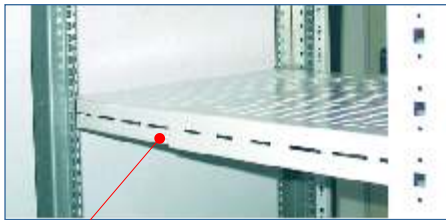

Universeller 19" Fachboden 1 HE

mit 4-fach Befestigung

- stufenlose Tiefenanpassung
- Tragkraft 60 kg

Material: 1,5 mm Stahlblech

Oberfläche: pulverbeschichtet RAL 7035

Lieferung: mit Befestigungsmaterial

Einbaumaß T	400 - 700	600 - 900	800 - 1100
geeignet für Schranktiefe	600 + 800 mm	800, 900, 1000 mm	1000 + 1200 mm
perforiert	ZAF 24662	ZAF 24682	ZAF 646122

stufenlose
Tiefenanpassung

Fachboden 1 HE auf Teleskopschienen

mit 4-fach Befestigung und Griffleiste

- stufenlose Tiefenanpassung
- Einfachauszug 265 mm
- Tragkraft 15 kg

Material: 1,5 mm Stahlblech

Oberfläche: pulverbeschichtet RAL 7035