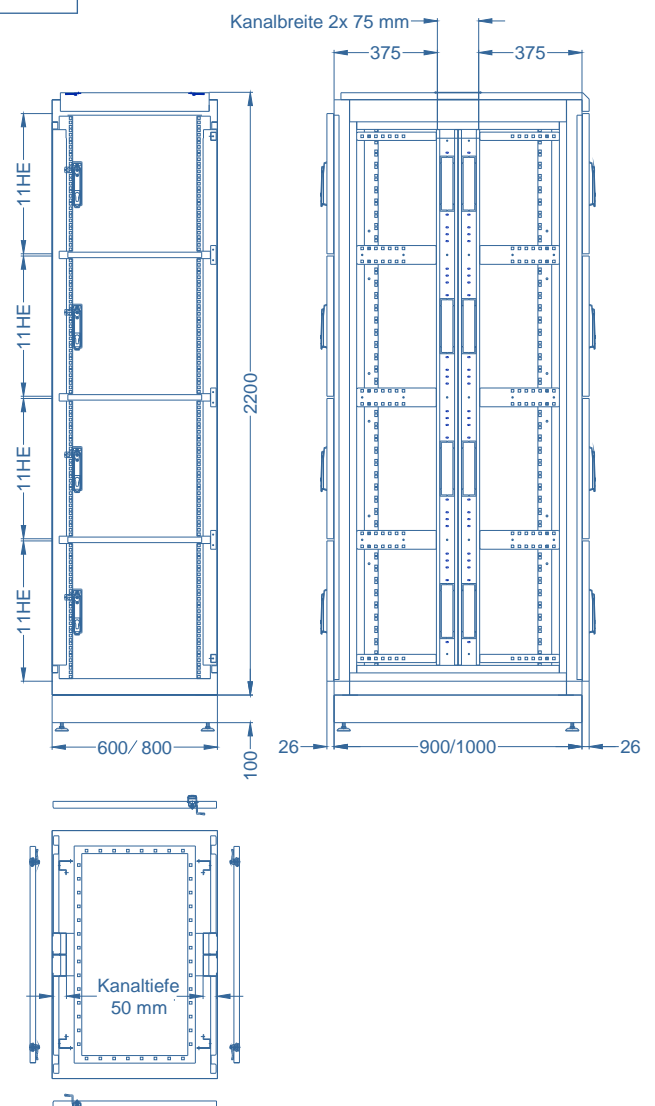

Kabelkanal mit separater Kabeleinführung, kann nach Wunsch ausgebrochen werden.

19" ColocationRack

Serverrack mit umfangreichen Variationsmöglichkeiten. Das Rack ist wahlweise in 2, 3 oder 4 Fächer aufgeteilt, die voneinander durchgriffsicher getrennt sind.

- komplett demontierbar

Lieferumfang / Ausstattung

- Grundgestell 600 und 800 mm breit, wahlweise 900 oder 1000 mm tief
- jedes Fach mit separater tiefenverstellbarer 19" Ebene vorne und hinten, mit 130 mm Freiraum zu den Türen vormontiert
- jeweils eine perforierte Front- und Rückwand für je Fach
- Kabelkanäle links und rechts mit separater Kabeleinführung von oben und unten für jedes Fach
- trennende Böden sind von Rücktür bis Fronttür durchgehend und nicht perforiert
- Türverschluss mit Schwenkhebel und Zahlenschloss
- abnehmbare Seitenwände, verschließbar
- Sockel 100 mm mit abnehmbaren Blenden und 4 Nivellierfüßen, passiv belüftet
- Schrank komplett gerdet

Oberfläche: pulverbeschichtet
RAL 7035 lichtgrau
(auf Wunsch zweifarbig oder schwarz)