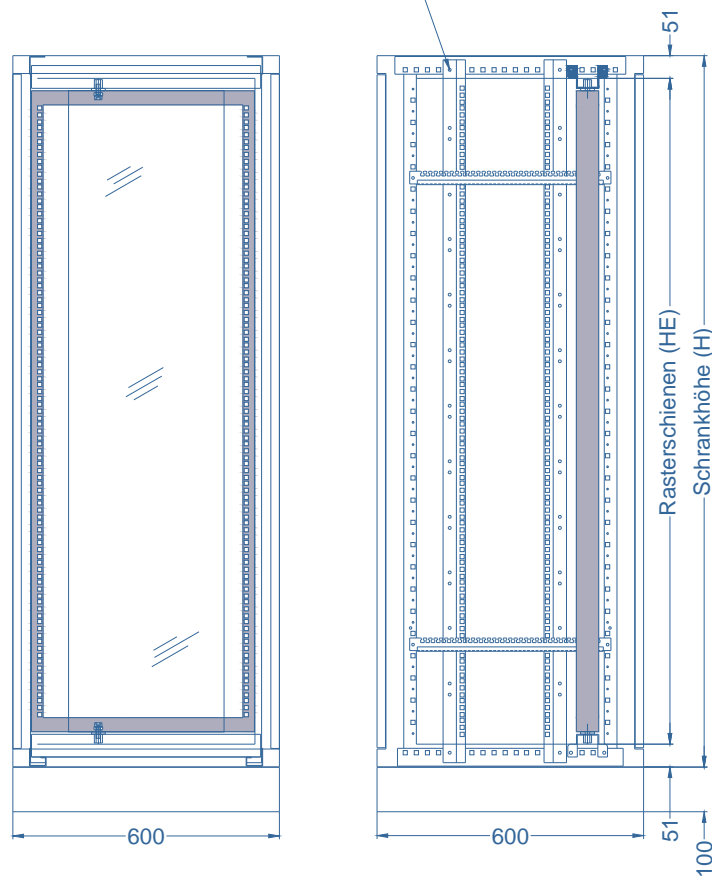

19" Rasterschienen
vorne und hinten
im 25mm Raster verstellbar

19" Datenschrack
mit Schwenkrahmen
"EVS" 600x600

Schwenkrahmen kann wahlweise
auf zwei Positionen montiert werden:
Position 1 - Einbautiefe 190 mm
Position 2 - Einbautiefe 175 mm