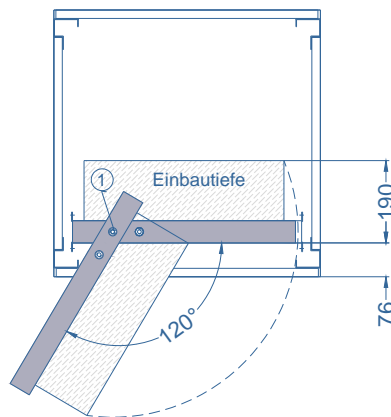

19" Rasterschienen
vorne und hinten
im 25mm Raster verstellbar

19" Datenschrack
mit Schwenkrahmen
"EVS" 600x600

Schwenkrahmen kann wahlweise
auf zwei Positionen montiert werden:
Position 1 - Einbautiefe 190 mm
Position 2 - Einbautiefe 175 mm