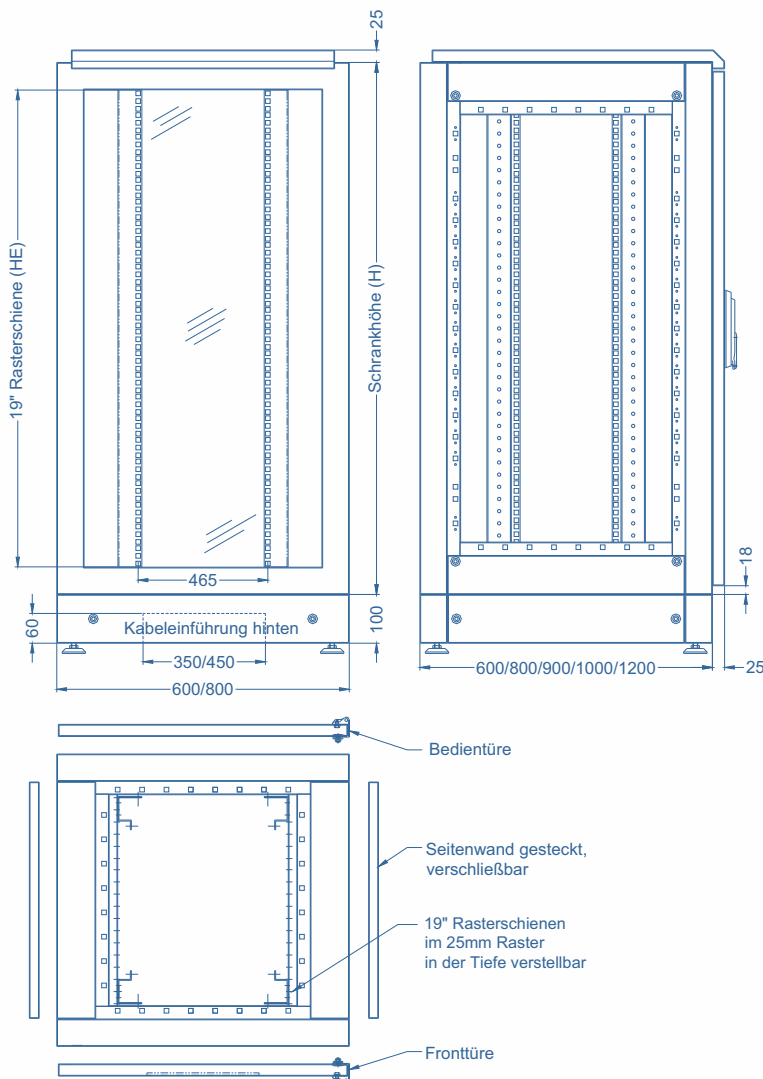

geteilte Sichttür

19" EasyRack "EN"

EasyRack "EN" verbindet attraktives Design mit praxistgerechter Ausstattung in bester Qualität. Diese Schranklösung entspricht durch angepasste Vorbereitung und guter Installationsmöglichkeit dem Wunsch nach schneller Umsetzung eines Netz-Aufbaus.

- wechselbarer Türanschlag
- komplett demontierbar

Lieferumfang / Ausstattung

- Grundgestell mit tiefenverstellbarer 19" Ebene vorne und hinten, mit 105 mm Freiraum zu den Türen vormontiert
- Fronttür Stahlblech mit 4 mm ESG-Scheibe (parsolgrau)
- Rücktür Stahlblech
- Türverschluss mit Schwenkhebel für 40 mm PHZ, Mehrpunktverriegelung
- abnehmbare Seitenwände, verschließbar
- dreigeteiltes Bodenblech, passiv belüftet
- Dach mit Bürstenleiste und Abdeckblech, zur Lüftermontage vorbereitet
- Sockel 100 mm mit abnehmbaren Blenden und 4 Nivellierfüßen, passiv belüftet
- Schrank komplett geerdet

Oberfläche: pulverbeschichtet
RAL 7035 lichtgrau
(auf Wunsch zweifarbig oder schwarz)

geteilte
Stahlblechtür,
Rahmen in RAL 7024

19" Rasterschienenbefestigung
Schrankbreite 600

19" Rasterschienenbefestigung
Schrankbreite 800
Rahmen in RAL 7024

* ca. Höhe ohne Sockel

Ergänzen Sie bitte die Bestellnummern durch „SW“ am Ende für Farbe tiefschwarz RAL 9005, z.B.: EasyRack „EN“ 42HE (600x600x2000) RAL 9005 = **EN 42441 SW**